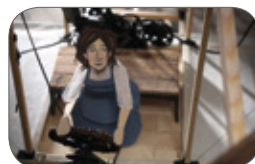

5 MÈTRES 80

Nicolas Deveaux / France / 2012 / Animation /
5 min 25

Un troupeau de girafes se lance dans un enchaînement de plongeurs acrobatiques de haut vol !

WILLOW - « SWEATER » (« PULL-OVER »)

Filip Sterckx / Belgique / 2012 / Prise de vue réelle /
4 min / VOSTF

Dès son réveil, un homme traverse son domicile, le métro, la plage et les fonds marins alors qu'il est toujours dans la même pièce. Comment est-ce possible ?

MISS TODD (MADEMOISELLE TODD)

Kristina Yee / Royaume-Uni / 2013 / Animation /
13 min 02 / VOSTF